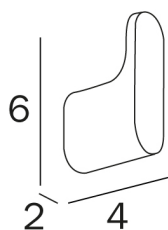

MITO

COD A2020A

Patère

DESSIN TECHNIQUE

TECHNOLOGIES

CR Chromé

NV Noir soft touch

BW Blanc soft touch

AC Nickel brossé

MITO

TECNOLOGIE

VARIANTES

COD A2020A

Patère
Patère Singolo

COD A2020B

Patère double
Patère Doppio