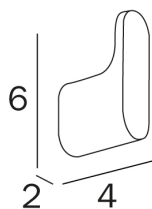

AC Nickel brossé

MITO

TECNOLOGIE

VARIANTES

COD A2020A

Patère
Patère Singolo

COD A2020B

Patère double
Patère Doppio