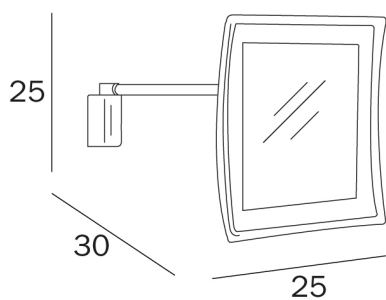

HOTELLERIE

design Studio Inda

COD AV058H

Specchio ingranditore
illuminazione a LED a parete con
braccio snodato, parabola L 25 cm
in policarbonato trasparente.

DISEGNO TECNICO

FINITURE

CR Cromato

HOTELLERIE